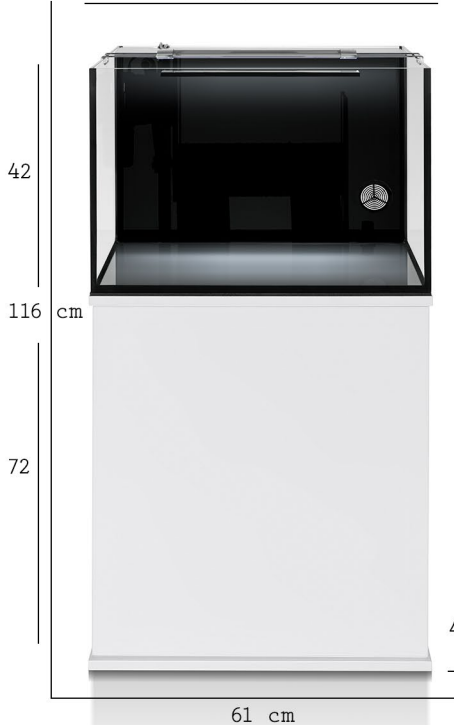

Du willst Es. Du kriegst Es.

EFS Home-Office 60

60 cm

Aquarium 60/40/42cm (L/B/H)
Fassungsvermögen: ca.100 Liter
Schrank 1-türig 61/41/72cm (L/B/H)
Farbabbildung Weiß

*Dein Style.
Dein Modell.*

*Dein Modell.
Deine Wahl.*